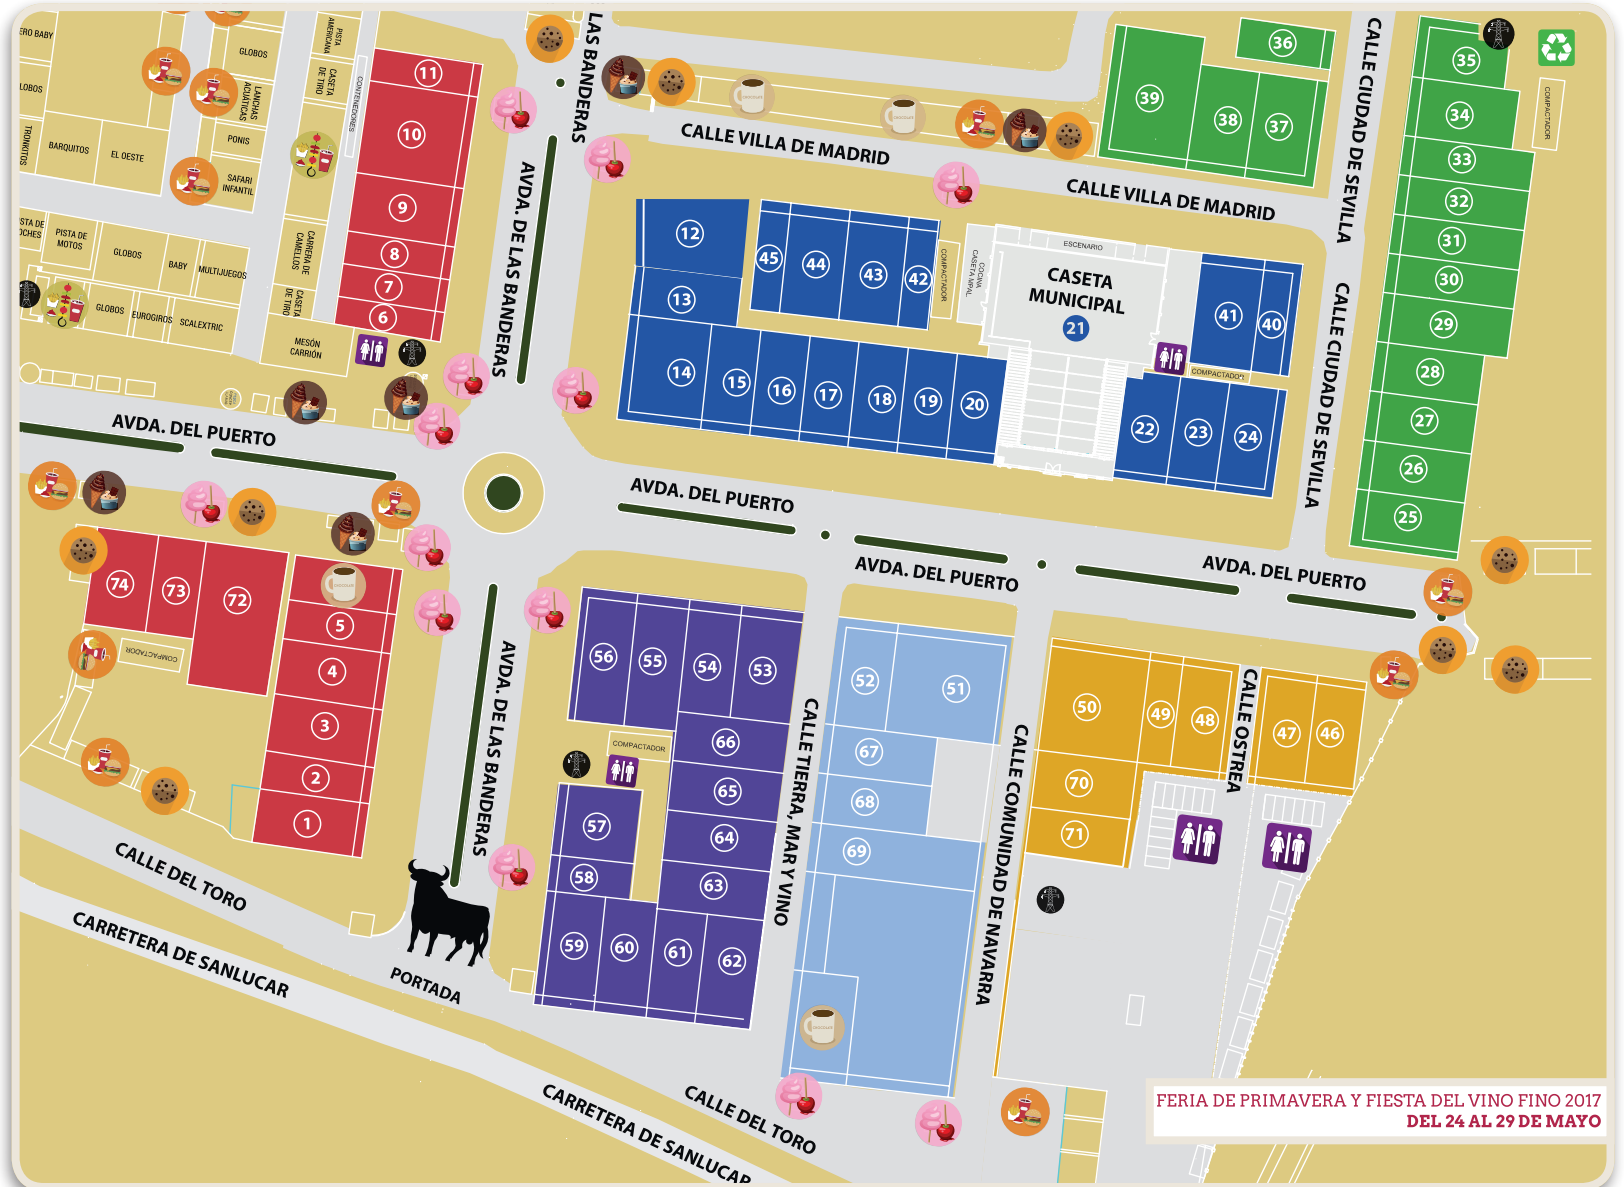

PLANO DE UBICACIÓN DE LAS CASETAS RECINTO FERIAL LAS BANDERAS

- 1.- LA HUMILDAD
- 2.- LA AMARGURA
- 3.- LA BORRIQUITA
- 4.- LA SOLEDAD
- 5.- GYMNASICA PORTUENSE
- 6.- EL REY DE COFA
- 7.- 5-MENTARIO
- 8.- CUSHAME
- 9.- BAR MESÓN EL ROCÍO
- 10.- LA MADRUGÁ
- 11.- AL NATURAL.
- 12.- PEÑA "EL CHUMI"
- 13.- CON MUSCHO ARTE
- 14.- LA CAYETANA
- 15.- PUERTO AL-ANDALUS
- 16.- LA VERACRUZ
- 17.- PEÑA LA CHARANGA
- 18.- PEÑA MADRIDISTA
- 19.- PEÑA LA MEZQUITA
- 20.- EL CONTINENTAL
- 21.- CASETA MUNICIPAL
- 22.- BINOMIO AL CUADRADO
- 23.- PEÑA LOS DEL HOMENAJE
- 24.- HDAD. DEL ROCÍO
- 25.- PARTIDO POPULAR
- 26.- C.R.A.P
- 27.- LA CANTARERÍA
- 28.- EL REVUELO
- 29.- LA SIN PROBLEMAS
- 30.- EL TIRITITRÁN
- 31.- TERTULIA LOS MILAGROS
- 32.- LOS TRENTI
- 33.- EL ARTE DE PICAR
- 34.- LA PEPA
- 35.- EL QUINTO PINO
- 36.- EL SURTIDOR
- 37.- EL CHIPIRÓN
- 38.- HERMANAS CALA
- 39.- LA PEINETA
- 40.- CASETA A COMPÁS
- 41.- TEMBLEQUE
- 42.- HERMANOS RAMI
- 43.- CASETA JEREZ
- 44.- EL HALCÓN PEREGRINO
- 45.- DEL PUERTO A SEVILLA
- 46.- EL TRASMALLO
- 47.- LA NUESTRA
- 48.- AMIGOS DE SEVILLA
- 49.- DE LUNARES
- 50.- MESÓN BRASIL
- 51.- HELO-LIBO
- 52.- HDAD. DE LOS AFLIGIDOS
- 53.- LA MISMA GLORIA
- 54.- I.U. PEÑA ANDALUCÍA
- 55.- ÉCHATE PA YÁ
- 56.- LOS CERILLITOS
- 57.- LOS PICHOS
- 58.- LA SOLERA
- 59.- A.F.A.N.A.S.
- 60.- LA PEREGRINA
- 61.- SOCIALISTAS EL PUERTO
- 62.- CASETA TERCERA EDAD
- 63.- EL JALEO
- 64.- CONMIGO
- 65.- EL ÚLTIMO PUCHERO
- 66.- CARBURITOS
- 67.- POR ESTOS RATITOS
- 68.- CASA DE EXTREMADURA
- 69.- A.R.P.LA RAMPA
- 70.- EMPIRE
- 71.- EL SURTIDOR II
- 72.- C.C.O.O.
- 73.- LOS PINCHOS II
- 74.- LA PAÑOLETA

FERIA DE PRIMAVERA Y FIESTA DEL VINO FINO 2017
DEL 24 AL 29 DE MAYO